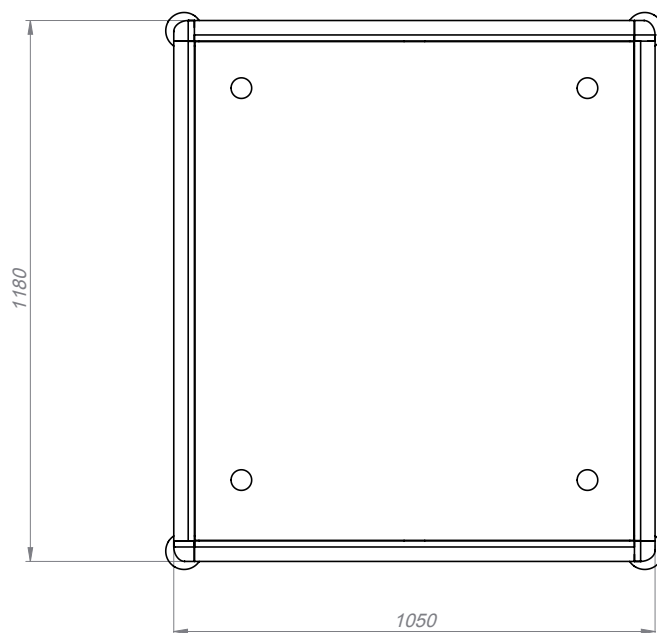

TAV-WR300

Working table specific for WR300 robots

WORKING TABLES

TAV-WR500

Working table specific for WR500 robots

Nell'intento di un continuo miglioramento del prodotto tutte le caratteristiche sono soggette a variazioni senza preavviso.