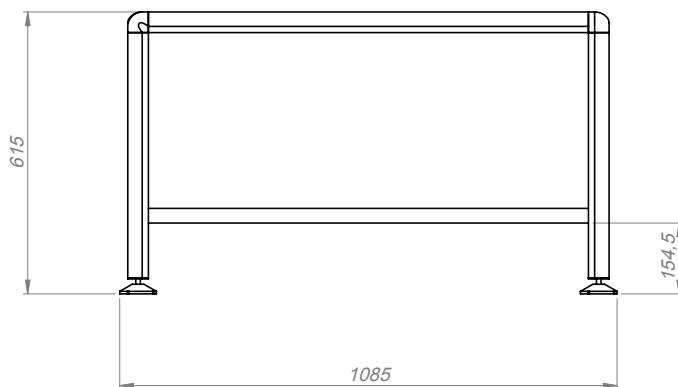

TAV-WR300

Working table specific for WR300 robots

WORKING TABLES

TAV-WR500

Working table specific for WR500 robots

Nell'intento di un continuo miglioramento del prodotto tutte le caratteristiche sono soggette a variazioni senza preavviso.