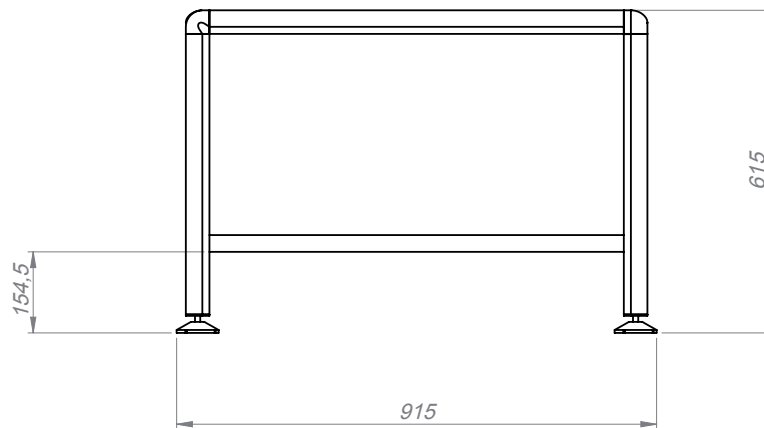

TAV-WR300

Working table specific for WR300 robots

WORKING TABLES

TAV-WR500

Working table specific for WR500 robots

Nell'intento di un continuo miglioramento del prodotto tutte le caratteristiche sono soggette a variazioni senza preavviso.