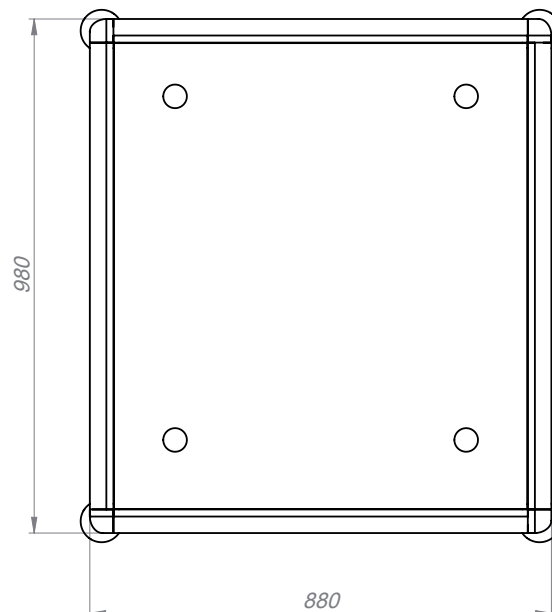

TAV-WR300

Working table specific for WR300 robots

WORKING TABLES

TAV-WR500

Working table specific for WR500 robots

Nell'intento di un continuo miglioramento del prodotto tutte le caratteristiche sono soggette a variazioni senza preavviso.