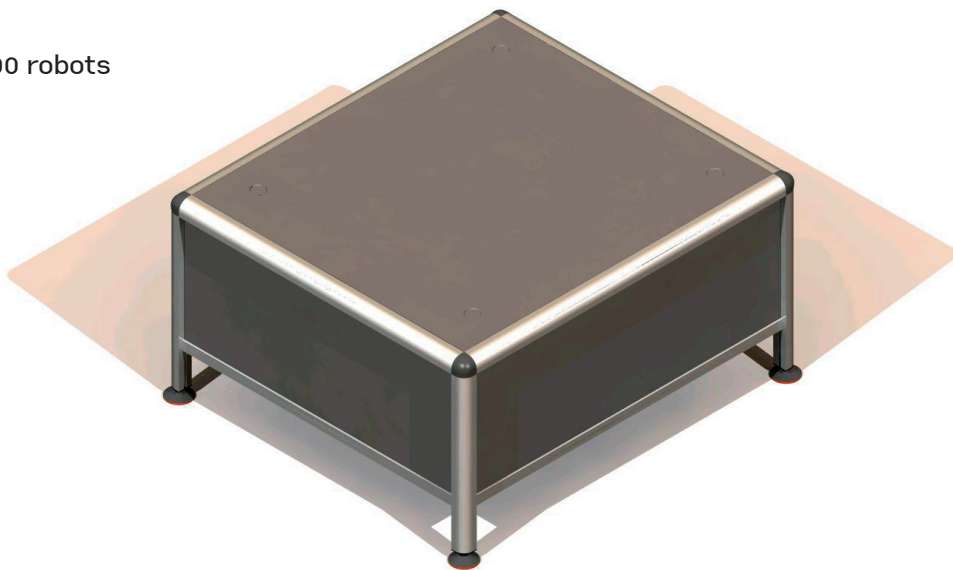

TAV-WR300

Working table specific for WR300 robots

WORKING TABLES

TAV-WR500

Working table specific for WR500 robots

Nell'intento di un continuo miglioramento del prodotto tutte le caratteristiche sono soggette a variazioni senza preavviso.